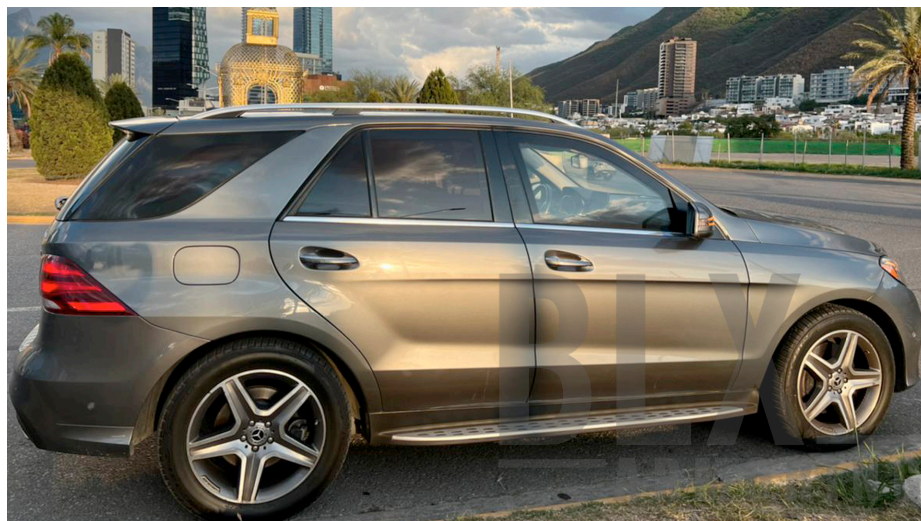

# MERCEDES BENZ GLE 400 4MATIC GUARD VR4 2018

\$1,350,000

Folio BLX 1375

**BLX**  
— ARMORING

## NIVEL III Plus

Resiste: hasta .44 MAGNUM FMJ

Norma: CEN 1063 - BR4

Blindada por: EPEL

Kilometraje: 72,500

Color exterior: Gris

Interiores: Piel Marrón

Ubicación: Monterrey